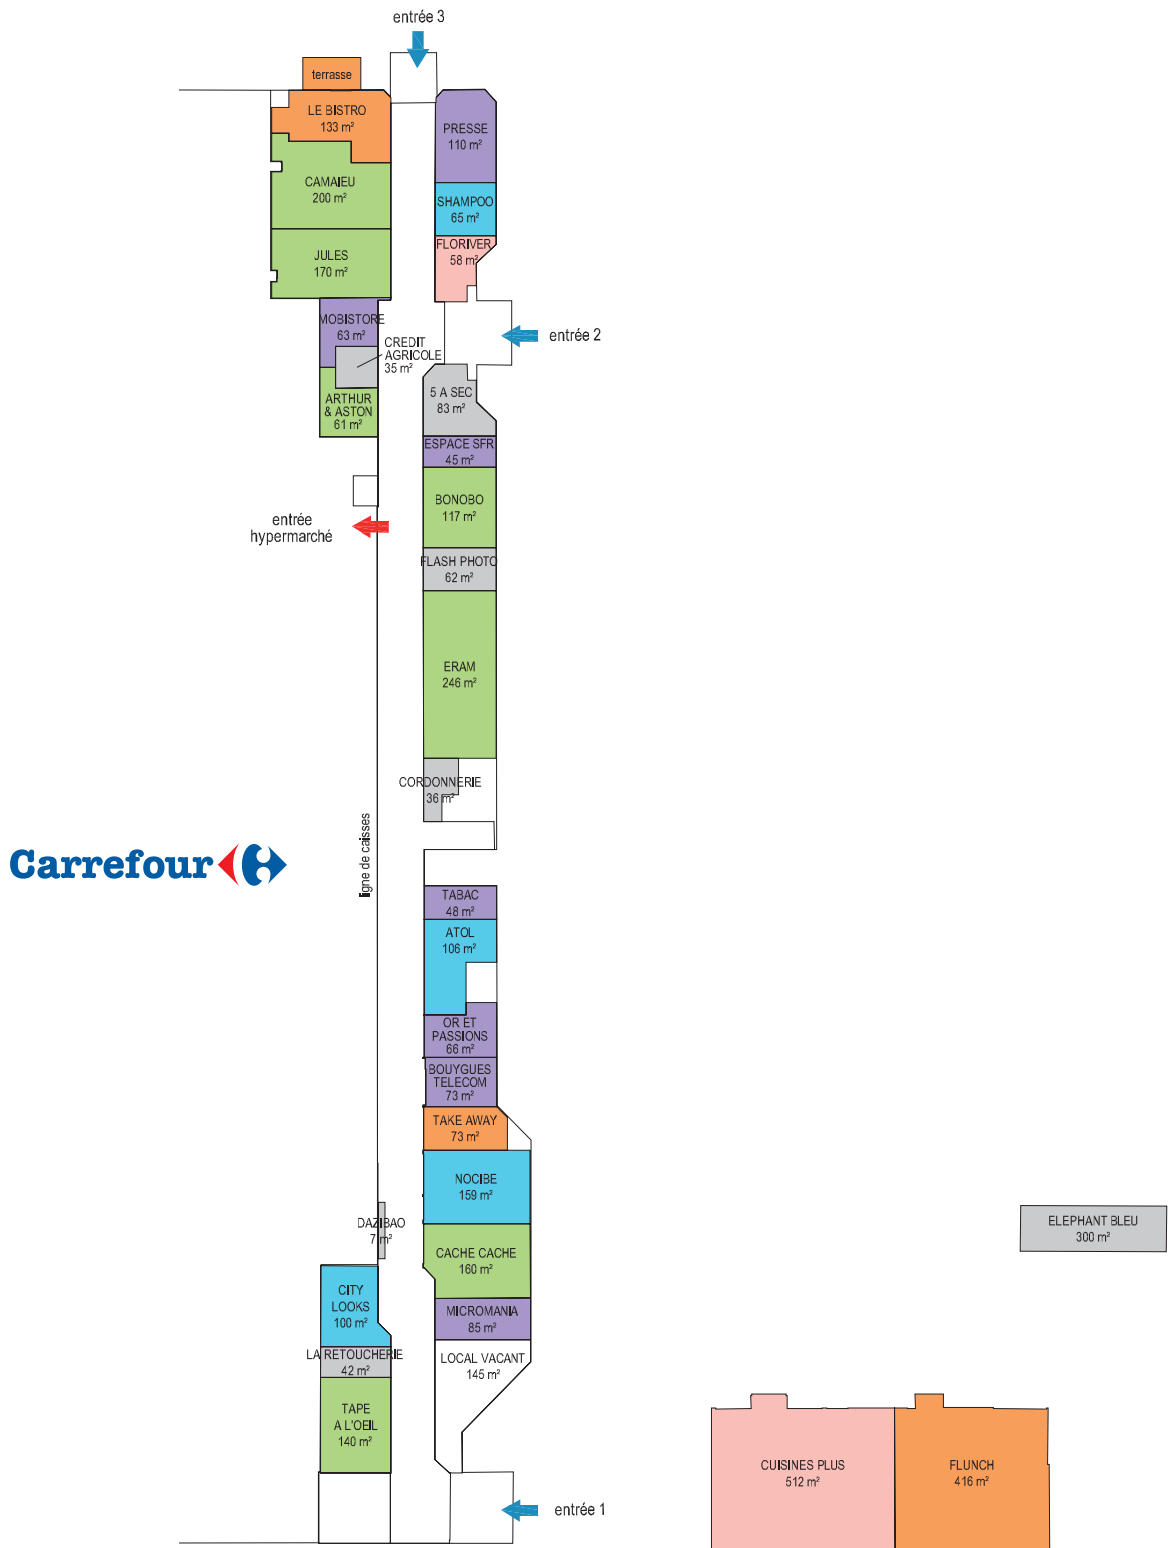

# Alençon

CENTRE COMMERCIAL CARREFOUR ALENÇON  
ROUTE DE RENNES  
61250 CONDÉ-SUR-SARTHE

- Équipement de la maison ■
- Équipement de la personne ■
- Restaurants et Alimentation ■
- Hygiène et Beauté ■
- Culture / Loisirs ■
- Services / Divers ■
- Moyennes unités >750 m<sup>2</sup> ■